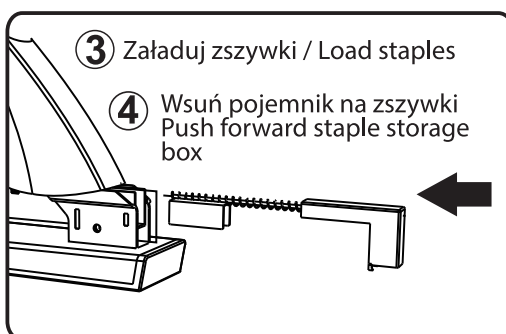

ZSZYWACZ / STAPLER 8538

INSTRUKCJA OBSŁUGI / USER MANUAL

Zszywacz metalowy o dużej wytrzymałości / heavy duty metal stapler

JAK UZUPEŁNIĆ ZSZYWKI / HOW TO INSTALL STAPLES