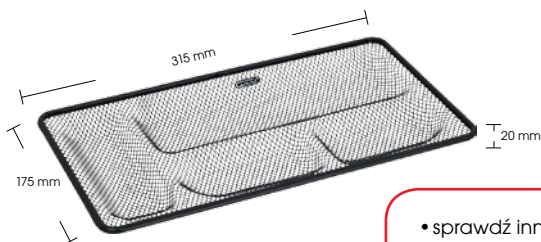

PRZYBORNIK PŁASKI GR-095

- lakierowany metal w kolorze czarnym lub srebrnym
- wymiary: 175 x 315 x 20 mm