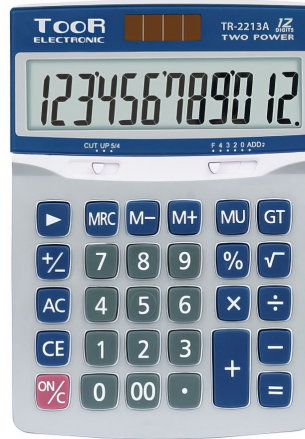

KARTA PRODUKTU

Nazwa: Kalkulator biurowy TOOR
TR-2213A -12 pozycji

Marka produktu: Toor Electronic
Indeks: 120-1858
Kod kreskowy: 5903364217808
Ilość w opakowaniu: 20

Opis:

- wyświetlacz 12-pozycyjny
- marża/obniżka
- wybór trybu przecinka i ilości miejsc po przecinku
- klawisz cofania ostatniej cyfry
- kasowanie ostatniej pozycji
- całkowite kasowanie rejestrów i pamięci
- obliczanie procentu
- obliczanie pierwiastka
- pamięć
- klawisz zmiany znaku
- klawisz podwójnego zera
- suma ogólna
- zasilanie bateryjne i słoneczne
- zgodny z wymaganiami UE
- rozmiar: 170x125x36 mm
- dożywotnia gwarancja
- [instrukcja obsługi](#)

Wymiary produktu

Długość: mm

Wysokość: mm

Szerokość: mm

Waga netto: 0.1835 kg

Waga brutto: 0.2232 kg

BIURO HANDLOWE

30-864 Kraków