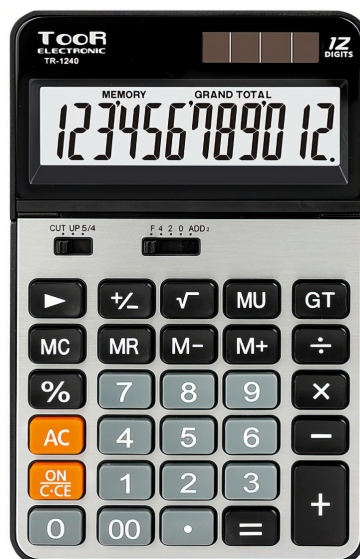

## KARTA PRODUKTU

---

**Nazwa:** Kalkulator biurowy TOOR  
TR-1240 12-pozycyjny

**Marka produktu:** Toor Electronic

**Indeks:** 120-1978

**Kod kreskowy:** 5903364220105

**Ilość w opakowaniu:**

### Opis:

- wyświetlacz 12-pozycyjny
- marża/obniżka
- suma ogólna
- klawisz cofania ostatniej cyfry
- kasowanie ostatniej pozycji
- całkowite kasowanie rejestrów i pamięci
- obliczanie procentu
- obliczanie pierwiastka
- pamięć
- klawisz zmiany znaku
- ruchomy wyświetlacz
- duży wyświetlacz LCD
- wytrzymała klawiatura
- zasilanie bateryjne i słoneczne
- rozmiar: 178x110x26 mm (maks. 58 mm)
- dożywotnia gwarancja
- zgodny z wymaganiami UE
- [instrukcja obsługi](#)

### Wymiary produktu

**Długość:** 23 mm

**Waga netto:** 0.1680 kg

**Wysokość:** 210 mm

**Waga brutto:** 0.2030 kg

**Szerokość:** 114 mm

---

**BIURO HANDLOWE**