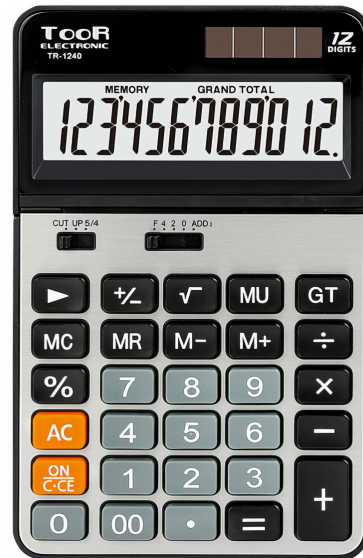

KARTA PRODUKTU

Nazwa: Kalkulator biurowy TOOR
TR-1240 12-pozycyjny

Marka produktu: Toor Electronic

Indeks: 120-1978

Kod kreskowy: 5903364220105

Ilość w opakowaniu:

Opis:

- wyświetlacz 12-pozycyjny
- marża/obniżka
- suma ogólna
- klawisz cofania ostatniej cyfry
- kasowanie ostatniej pozycji
- całkowite kasowanie rejestrów i pamięci
- obliczanie procentu
- obliczanie pierwiastka
- pamięć
- klawisz zmiany znaku
- ruchomy wyświetlacz
- duży wyświetlacz LCD
- wytrzymała klawiatura
- zasilanie bateryjne i słoneczne
- rozmiar: 178x110x26 mm (maks. 58 mm)
- dożywotnia gwarancja
- zgodny z wymaganiami UE
- [instrukcja obsługi](#)

Wymiary produktu

Długość: 23 mm

Waga netto: 0.1680 kg

Wysokość: 210 mm

Waga brutto: 0.2030 kg

Szerokość: 114 mm

BIURO HANDLOWE

30-864 Kraków