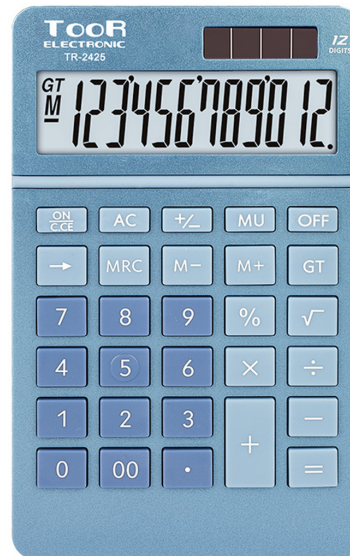

KARTA PRODUKTU

Nazwa: Kalkulator biurowy TOOR TR-2425 12-pozycyjny

Marka produktu: Toor Electronic

Indeks: 120-1977

Kod kreskowy: 5903364220082

Ilość w opakowaniu:

Opis:

- wyświetlacz 12-pozycyjny
- marża/obniżka
- suma ogólna
- klawisz cofania ostatniej cyfry
- kasowanie ostatniej pozycji
- całkowite kasowanie rejestrów i pamięci
- obliczanie procentu
- obliczanie pierwiastka
- pamięć
- klawisz zmiany znaku
- duży wyświetlacz LCD
- wytrzymała klawiatura
- zasilanie bateryjne i słoneczne
- rozmiar: 180x110x20 mm
- dożywotnia gwarancja
- zgodny z wymaganiami UE
- [instrukcja obsługi](#)

Wymiary produktu

Długość: 27 mm

Wysokość: 213 mm

Szerokość: 114 mm

Waga netto: 0.1340 kg

Waga brutto: 0.1680 kg

BIURO HANDLOWE

30-864 Kraków